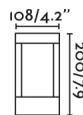

Baliza moderna para terraza y jardín fabricada en aluminio inyectado y cristal transparente. La fuente de luz es COB LED 10W 3000K 420Lm.

Características generales

Fijación	Sobremuro, Suelo
Clase	I
IP	55
Voltaje	100V-240V
Hercios	50/60Hz
Batería incluida	.
Potencia	9W