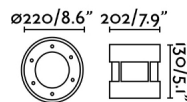

Características generales

Fijación	Suelo
Clase	I
IP	67
Voltaje	100V-240V
Hercios	50/60Hz
Batería incluida	.
Caja de empotrar	Si
Medidas caja de empotrar	ø200x130mm
Potencia	24W
IK	08
Medida de corte	ø202mm

Material

Cuerpo/Estructura	Acero inoxidable 316L+Aluminio
Difusor	Cristal

Acabados

Cuerpo/Estructura	Inoxidable Satinado
Difusor	Transparente

Características lumínicas

Fuente de luz incluida	Si
Grosor máximo de techo	10
Temperatura	3000K
LM	1270lm
CRI	>80
Grados de apertura de la luz	60°
Peso que soporta	1000Kg
Orientación de la luz	Acento
Clasificación energética	E