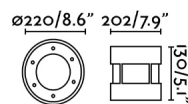

### Características generales

Fijación	Suelo
Clase	I
IP	67
Voltaje	100V-240V
Hercios	50/60Hz
Batería incluida	.
Caja de empotrar	Si
Medidas caja de empotrar	ø200x130mm
Potencia	24W
IK	08
Medida de corte	ø209mm