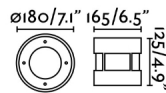

### Características generales

Fijación	Suelo
Clase	I
IP	67
Voltaje	100V-240V
Hercios	50/60Hz
Batería incluida	.
Caja de empotrar	Si
Medidas caja de empotrar	ø165x125mm
Potencia	12W
IK	08
Medida de corte	ø165mm

### Características lumínicas

Fuente de luz incluida	Si
Grosor máximo de techo	10
Temperatura	3000K
LM	1197lm
CRI	>80
Grados de apertura de la luz	60°
Peso que soporta	1000Kg
Orientación de la luz	Acento
Clasificación energética	E