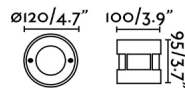

Características generales

Fijación	Suelo
Clase	I
IP	67
Voltaje	100V-240V
Hercios	50/60Hz
Batería incluida	.
Caja de empotrar	Si
Medidas caja de empotrar	ø100x95mm
Potencia	3W
IK	08
Medida de corte	ø100mm

Material

Cuerpo/Estructura	Acero inoxidable 316L+Aluminio
Difusor	Cristal

Acabados

Cuerpo/Estructura	Inoxidable Satinado
Difusor	Transparente

Características lumínicas

Fuente de luz incluida	Si
Grosor máximo de techo	10
Temperatura	3000K
LM	175lm
CRI	>80
Grados de apertura de la luz	60°
Peso que soporta	1000Kg
Orientación de la luz	Acento
Clasificación energética	E