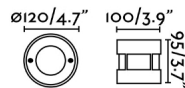

### Características generales

Fijación	Suelo
Clase	I
IP	67
Voltaje	100V-240V
Hercios	50/60Hz
Batería incluida	.
Caja de empotrar	Si
Medidas caja de empotrar	ø100x95mm
Potencia	3W
IK	08
Medida de corte	ø100mm

### Características lumínicas

Fuente de luz incluida	Si
Grosor máximo de techo	10
Temperatura	3000K
LM	175lm
CRI	>80
Grados de apertura de la luz	24°
Peso que soporta	1000Kg
Orientación de la luz	Acento
Clasificación energética	E