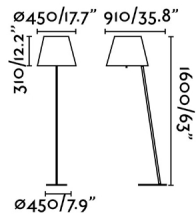

### Características generales

Fijación	Suelo
Clase	II
IP	20
Voltaje	100V-240V
Hercios	50/60Hz
Metros de cable	2100mm
Tipo de interruptor	Pulsador
Batería incluida	.
Potencia	15W