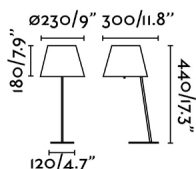

Lámpara de sobremesa de estilo moderno para iluminación interior fabricada en acero, pantalla textil y difusor de PVC.

Características generales

Fijación	Sobre mesa
Clase	II
IP	20
Voltaje	100V-240V
Hercios	50/60Hz
Metros de cable	1900mm
Tipo de interruptor	On/Off
Batería incluida	.
Potencia	15W