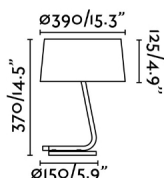

Sobremesa moderna fabricada en metal y pantalla textil.
Diseñada por: Alex & Manel Llusca.

Características generales

Fijación	Sobre mesa
Clase	II
IP	20
Voltaje	100V-240V
Hercios	50/60Hz
Metros de cable	1900mm
Tipo de interruptor	On/Off
Batería incluida	.
Orientación vertical arriba	↻ 35
Orientación horizontal	↻ 350
Potencia	15W

Material

Cuerpo/Estructura	Acero
Pantalla	Textil

Acabados

Cuerpo/Estructura	Blanco Mate
Difusor	Blanco
Pantalla	Blanco

Características lumínicas

Fuente de luz incluida	No
Orientación de la luz	Ambiental
Portalámparas incluido	Si