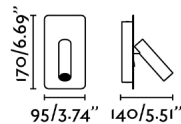

### Características generales

Fijación	Pared
Clase	I
IP	20
Voltaje	100V-240V
Hercios	50/60Hz
Tipo de interruptor	On/Off
Batería incluida	.
Orientación vertical arriba	↻ 90
Orientación horizontal	↻ 350
Potencia	3W