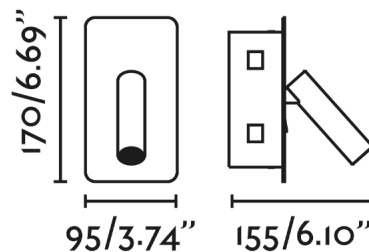

Empotrable minimalista bronce diseñado por Nahtrang. Este empotrable cuenta con un interruptor integrado en la base para facilitar su uso. Pensado para espacios de lectura, allí donde es necesario incorporar un punto de luz. Su fuente de iluminación es HIGH POWER LED 3W luz cálida, integrada.

Características generales

Fijación	Pared
Clase	I
IP	20
Voltaje	100V-240V
Hercios	50/60Hz
Tipo de interruptor	On/Off
Batería incluida	.
Orientación vertical arriba	↻ 90
Orientación horizontal	↻ 350
Potencia	3W
Medida de corte	80x155x43mm

Material

Cuerpo/Estructura	Acero
-------------------	-------

Acabados

Cuerpo/Estructura	Bronce
-------------------	--------

Características lumínicas

Fuente de luz incluida	Si
Temperatura	3000K
	
MacAdam Steps	>5 SDCM
LM	140lm
CRI	>80
Grados de apertura de la luz	30°
Orientación de la luz	Acento
Clasificación energética	F