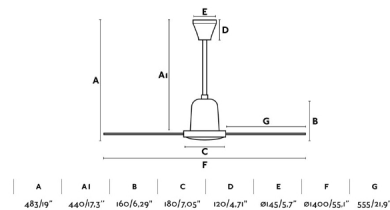

Ventilador de techo de líneas modernas ideal para habitaciones a partir de 17,6m². Motor fabricado en acero y palas de acero. El acabado de las palas es blanco y son no reversibles. Accionado por regulador de pared, incluido. Dispone de 5 velocidades regulables con un consumo de 15,5 - 20,5 - 26 - 32,2 - 47,6W y 113 - 142 - 173 - 203 - 206 revoluciones por minuto según velocidad.

Características generales

Fijación	Techo
Clase	I
IP	20
Voltaje	220V-240V
Hercios	50Hz
Batería incluida	.
W	16-21-26-32-48
RPM	113-142-173-203-260
Flujo de aire (m3/min)	155.52
Función inversa	No
Tipo de motor	AC
Nº de palas	3
Palas reversibles	No
Techo inclinado	No
Se puede instalar sin tija	No
Tipo de control incluido	Controlador de pared