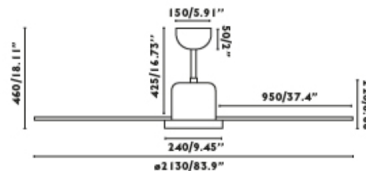

Ventilador de techo de gran tamaño con 6 palas aerodinámicas y un diseño rompedor. ANDROS es un ventilador de techo moderno, ideal para ventilación de habitaciones a partir de 17,6m<sup>2</sup>. Accionado por mando a distancia, incluido. Este ventilador de techo con motor DC dispone de 6 velocidades regulables con un consumo de 4 - 6 - 10 - 15 - 22 - 35W y 30 - 41 - 53 - 64 - 74 - 88 revoluciones por minuto según velocidad. Este ventilador tiene función inversa verano - invierno, por lo que podrá utilizarlo también en invierno mejorando la eficiencia de su sistema de calefacción. Caudal de aire: 406.40 m<sup>3</sup> min / 14352 CFM. Este ventilador es apto para techo inclinado.

### Información adicional

Longitud de las tijas adicionales 600-900-1220mm