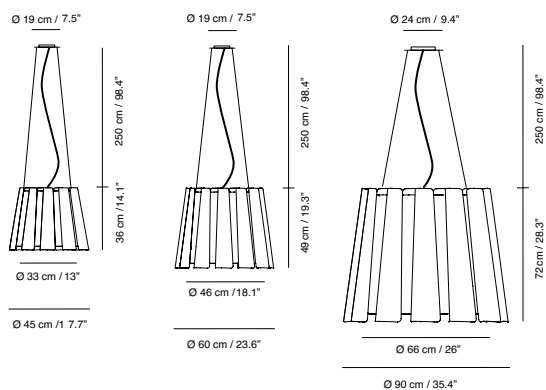

Twist Designer: Nahtrang disseny

Pendant lamp / Lámpara colgante / Lampe à suspension / Hängelampe

Códigos / Codes / Codes / Codes

L (Ø45 cm / 17.7")

4131001 - White
4131002 - Black

XL (Ø60 cm / 23.6")

4121001 - White
4121002 - Black

XXL (Ø90 cm / 35.4")

4111001 - White
4111002 - Black

Fuente de luz / Light source / Source de lumière / Lichtquelle

E27 LED

L (Ø 45 cm / 17.7"): 2xE27 LED
XL (Ø60 cm / 23.6"): 3xE27 LED
XXL (Ø90 cm / 35.4"): 4xE27 LED

Dimensiones / Dimentions / Abmessungen / Dimensions

* Cualquier modificación del producto y / o su acabado será objeto de un estudio y estimación. // * Any modification of the product and / or its finish will be the subject of a study and estimation.