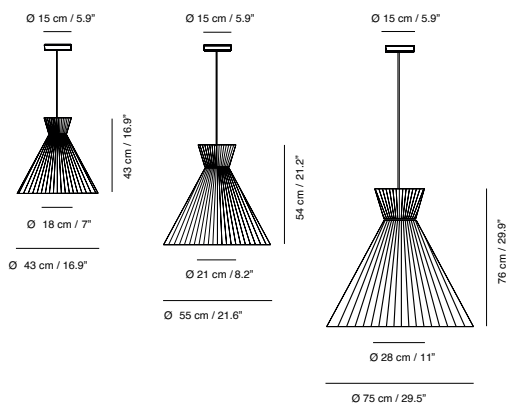

Dimensiones / Dimentions / Abmessungen / Dimensions

* Cualquier modificación del producto y / o su acabado será objeto de un estudio y estimación. // * Any modification of the product and / or its finish will be the subject of a study and estimation.

* Toute modification du produit et / ou de sa finition sera sujet a etude et devis. // * Jede Änderung des Produkts und / oder seiner Endbearbeitung wird Gegenstand einer Studie und einer Schätzung sein.