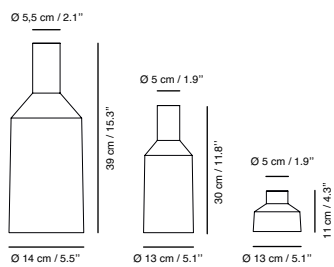

5121220 - h11 cm / 4.3"

Fuente de luz / Light source / Source de lumière / Lichtquelle

LED Integrado / Integrated / Intégré / Integriert

2,5 W 290 Lumen 3000 K

Alimentación / Feeding / Alimentation / Ladung

RECHARGEABLE
BATTERY

Dimensiones / Dimentions / Abmessungen / Dimensions

* Cualquier modificación del producto y / o su acabado será objeto de un estudio y estimación. // * Any modification of the product and / or its finish will be the subject of a study and estimation.