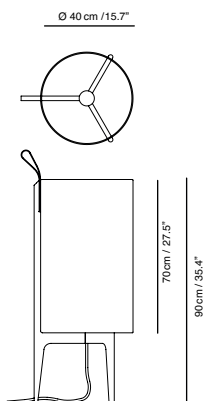

Estructura roble negro con pantalla blanca / Black oak structure with linen shade / Structure de chêne noir avec abat-jour lin / Schwarze Eiche mit nur leinen Schirm.

Dimensiones / Dimentions / Abmessungen / Dimensions