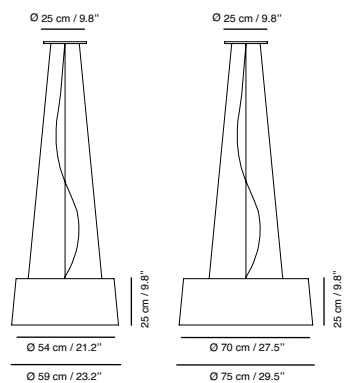

Ø 75 cm / 29.5"

1511011 - Matt nickel + White shade

1511200 - Black+ White shade

Fuente de luz / Light source / Source de lumière / Lichtquelle

2 x E27 LED

Acabados / Finishes / Finitions / Ausführung

Níquel mate

Blanco

White

Blanc

Weiss

Materiales / Materials / Matériaux / Materialien

Estructura: metal / Structure: metal / Structure: métal / Struktur: Metall

Pantalla: algodón / Shade: cotton / Abat-jour: coton / Schirm: Baumwolle

Dimensiones / Dimentions / Abmessungen / Dimensions

* Cualquier modificación del producto y / o su acabado será objeto de un estudio y estimación. // * Any modification of the product and / or its finish will be the subject of a study and estimation.