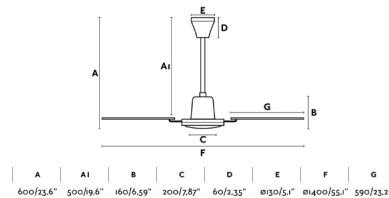

Ventilador de techo de líneas modernas moderno ideal para habitaciones a partir de 17,6m<sup>2</sup>. Motor fabricado en acero y palas de madera plywood. El acabado de las palas es caoba y caoba rojizo y son reversibles. Accionado por regulador de pared, incluido. Dispone de 5 velocidades regulables con un consumo de 24 - 37 - 48 - 57 - 80W y 111 - 145 - 170 - 187 - 229 revoluciones por minuto según velocidad. Este ventilador dispone de función inversa. Apto para techo inclinado.