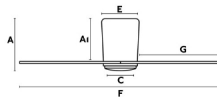

A	A1	B	C	D	E	F	G
190/75"	155/6,1"	-	ø140/5,5"	-	ø170/6,9"	ø1320/51,9"	630/24,8"

Características generales

Fijación	Techo
Clase	I
IP	20
Voltaje	220V-240V
Hercios	50/60Hz
Batería incluida	.
W	2-7-9-14-21-32
RPM	50-82-114-146-178-210
Flujo de aire (m³/min)	195.39
Función inversa	Si
Tipo de motor	DC
Nº de palas	3
Palas reversibles	No
Techo inclinado	No
Se puede instalar sin tija	No
Tipo de control incluido	Mando a distancia