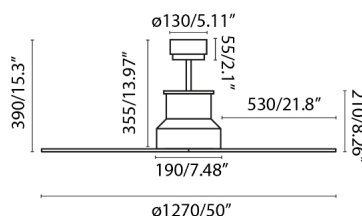

WINCHE es un ventilador de techo con luz, para exterior de estilo moderno y 4 palas diseñadas para mover la cantidad de aire óptimo para una habitación de 17,6m<sup>2</sup>. Diseñado por Conillas, este ventilador cromo es accionado por mando a distancia incluido. Tiene motor DC de bajo consumo y alta eficiencia, dispone de 6 velocidades regulables con un consumo de 3 - 5 - 8 - 12 - 21 - 31W y 50 - 71 - 93 - 115 - 138 - 162 revoluciones por minuto según velocidad. WINCHE dispone de función inversa verano - invierno, por lo que podrá utilizarlo durante todo el año mejorando la eficiencia de su sistema de calefacción. Apto para techo inclinado.