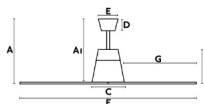

A	A1	B	C	D	E	F	G
390/15.3"	370/14.77"	200/7.87"	200/7.87"	55/2.1"	Ø130/5.1"	Ø1300/51.8"	530/20.8"

Características generales

Fijación	Techo
Clase	I
IP	44
Voltaje	220V-240V
Hercios	50/60Hz
Batería incluida	.
W	3-5-8-12-21-31
RPM	50-71-93-115-138-162
Flujo de aire (m³/min)	183.09
Función inversa	Si
Tipo de motor	DC
Nº de palas	4
Palas reversibles	No
Techo inclinado	Si
Se puede instalar sin tija	No
Tipo de control incluido	Mando a distancia