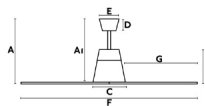

A	AI	B	C	D	E	F	G
390/5.3"	370/5.77"	200/7.87"	200/7.87"	55/2.1"	Ø130/5.1"	Ø1300/51.8"	530/20.8"

Características generales

Fijación	Techo
Clase	I
IP	44
Voltaje	220V-240V
Hercios	50/60Hz
Batería incluida	.
W	3-5-8-12-21-31
RPM	50-71-93-115-138-162
Flujo de aire (m³/min)	183.09
Función inversa	Si
Tipo de motor	DC
Nº de palas	4
Palas reversibles	No
Techo inclinado	Si
Se puede instalar sin tija	No
Tipo de control incluido	Mando a distancia