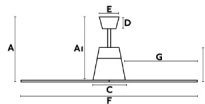

A	AI	B	C	D	E	F	G
390/5.3"	370/5.77"	200/7.87"	200/7.87"	55/2.1"	Ø130/5.1"	Ø1300/51.8"	530/20.8"

Características generales

Fijación	Techo
Clase	I
IP	44
Voltaje	220V-240V
Hercios	50/60Hz
Batería incluida	.
W	3-5-8-12-21-31
RPM	50-71-93-115-138-162
Flujo de aire (m³/min)	183.09
Función inversa	Si
Tipo de motor	DC
Nº de palas	4
Palas reversibles	No
Techo inclinado	Si
Se puede instalar sin tija	No
Tipo de control incluido	Mando a distancia