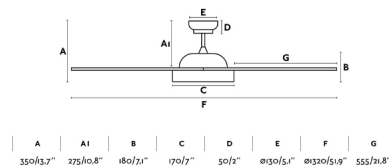

## Características generales

Fijación	Techo
Clase	I
IP	20
Voltaje	220V-240V
Hercios	50/60Hz
Batería incluida	.
Potencia	18W
W	4-9-16-23-35
RPM	86-108-130-145-175
Flujo de aire (m <sup>3</sup> /min)	163
Función inversa	Si
Tipo de motor	DC
Nº de palas	3
Palas reversibles	No
Techo inclinado	Si
Se puede instalar sin tija	No
Tipo de control incluido	Mando a distancia con temporizador