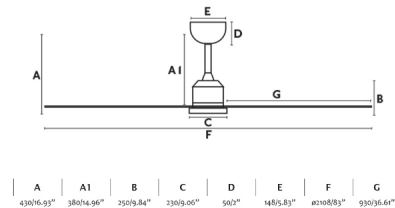

Ventilador de techo con luz y motor DC de líneas modernas ideal para habitaciones grandes a partir de 28m². El acabado de las palas es de color blanco y no son reversibles.

Accionado por mando a distancia, incluido. Dispone de 5 velocidades regulables con un consumo de 6 - 9 - 15 - 28 - 44W y 54 - 67 - 79 - 98 - 112 revoluciones por minuto según velocidad. Este ventilador es apto para techos inclinados.

Características generales

Fijación	Techo
Clase	I
IP	20
Voltaje	220V-240V
Hercios	50/60Hz
Batería incluida	.
Potencia	15,4W
W	6-9-15-28-44
RPM	54-67-79-98-112
Flujo de aire (m3/min)	344.4
Función inversa	Si
Tipo de motor	DC
Nº de palas	6
Palas reversibles	No
Techo inclinado	Si
Se puede instalar sin tija	No
Tipo de control incluido	Mando a distancia con temporizador