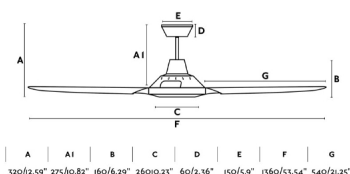

Ventilador de techo extra largo ideal para espacios a partir de 28m². Motor fabricado en aluminio y palas de madera ABS en blanco. Accionado por mando a distancia, incluido. Dispone de 3 velocidades regulables con un consumo de 22 - 43 - 85w y 108 - 162 - 235 revoluciones por minuto según velocidad. MENO dispone de función inversa y es apto para techo inclinado.