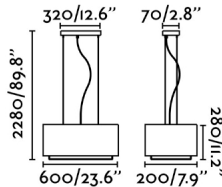

## Características generales

Fijación	Techo
Clase	I
IP	20
Voltaje	100V-240V
Hercios	50/60Hz
Metros de cable	2000mm
Batería incluida	.
Tensor incluido	Si
Potencia	15W