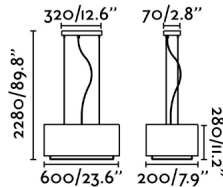

Características generales

Fijación	Techo
Clase	I
IP	20
Voltaje	100V-240V
Hercios	50/60Hz
Metros de cable	2000mm
Batería incluida	.
Tensor incluido	Si
Potencia	15W

Material

Cuerpo/Estructura	Acero
Difusor	PC
Pantalla	Textil