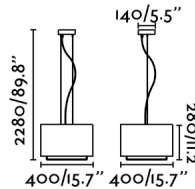

Características generales

Fijación	Techo
Clase	I
IP	20
Voltaje	100V-240V
Hercios	50/60Hz
Metros de cable	2000mm
Batería incluida	.
Tensor incluido	Si
Potencia	15W

Material

Cuerpo/Estructura	Acero
Difusor	PC
Pantalla	Textil