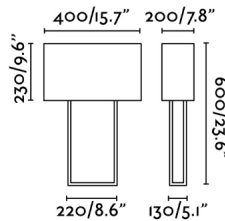

Características generales

Fijación	Sobre mesa
Clase	II
IP	20
Voltaje	100V-240V
Hercios	50/60Hz
Metros de cable	1700mm
Tipo de interruptor	On/Off
Batería incluida	.
Potencia	15W

Material

Cuerpo/Estructura	Acero
Difusor	Textil
Pantalla	Textil