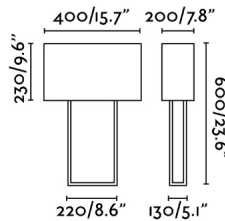

### Características generales

Fijación	Sobre mesa
Clase	II
IP	20
Voltaje	100V-240V
Hercios	50/60Hz
Metros de cable	1700mm
Tipo de interruptor	On/Off
Batería incluida	.
Potencia	15W