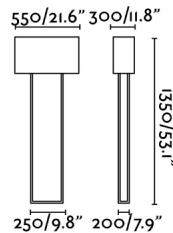

Características generales

Fijación	Suelo
Clase	II
IP	20
Voltaje	100V-240V
Hercios	50/60Hz
Metros de cable	3500mm
Tipo de interruptor	Pulsador
Batería incluida	.
Potencia	15W

Material

Cuerpo/Estructura	Acero
Difusor	Textil
Pantalla	Textil