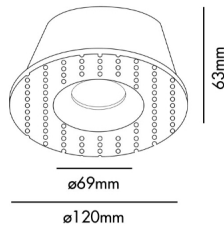

FRESH es un empotrable oro de aluminio inyectado pensado para la iluminación de espacios comerciales y contract. Su estructura sin marco permite que la luminaria quede discretamente integrada en el techo. La fuente de luz es una lámpara GU10 max 50W no incluida.

Características generales

Fijación	Techo
Clase	II
IP	20
Voltaje	100V-240V
Hercios	50/60Hz
Batería incluida	.
Potencia	8W
Medida de corte	ø90mm

Material

Cuerpo/Estructura	Aluminio
-------------------	----------