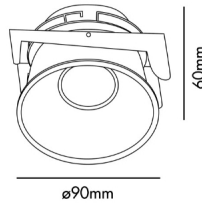

Empotrable redondo de aluminio inyectado y fácil instalación pensado para la iluminación de espacios comerciales y contract. La fuente de luz es una lámpara GU10 max 50W no incluida.

Características generales

Fijación	Techo
Clase	II
IP	20
Voltaje	100V-240V
Hercios	50/60Hz
Batería incluida	.
Potencia	8W
Medida de corte	ø83mm

Material

Cuerpo/Estructura	Aluminio
-------------------	----------

Acabados

Cuerpo/Estructura	Blanco Mate
-------------------	-------------