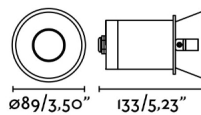

### Características generales

Fijación	Techo
Clase	I
IP	65
Voltaje	100V-240V
Hercios	50/60Hz
Batería incluida	.
Potencia	8W
Medida de corte	ø83mm