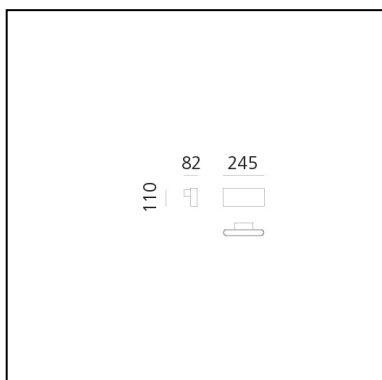

## LUMINARIA

- Potencia (W): **21W**
- Flujo Luminoso (lm): **1515lm**
- CCT: **3000K**
- Efficiency: **67%**
- Efficacy: **72.14lm/W**
- CRI: **90**

**CÓDIGO PRODUCTO: DEG8100A09L**

## CARACTERÍSTICAS

- Código del artículo: **DEG8100A09L**
- Color: **Black**
- Instalación: **Pared**
- Material: **Aluminum, borosilicate glass**
- Serie: **Design Collection, Danese**
- Entorno de uso: **Interior**
- diseño: **Ernesto Gismondi, Neil Poulton**

## DIMENSIONES

- Longitud: **cm 24.5**
- Altura: **cm 11**
- Profundidad: **cm 8.2**