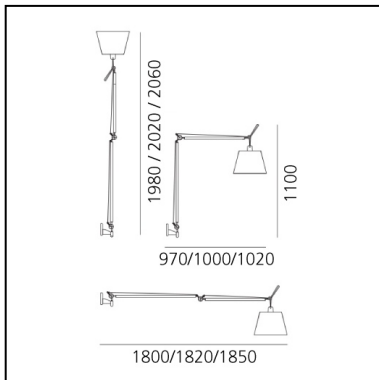

## LUMINARIA

- Potencia (W): **31W**
- Tensión de alimentación: **220V-240V**
- Flujo Luminoso (lm): **1914lm**
- CCT: **3000K**
- Efficiency: **66%**
- Efficacy: **61.76lm/W**
- CRI: **92**
- Dimmer Typology: **Push button Dimmer su cavo**

## ESPECIFICACIONES

Estructura de brazos móviles, de aluminio pulido; difusor en pergamino; articulaciones y soporte de pared, de aluminio brillante. El código se refiere sólo al cuerpo de la lámpara

**CÓDIGO PRODUCTO: 0762030A**

## CARACTERÍSTICAS

- Código del artículo: **0762030A**
- Color: **Negro**
- Instalación: **Pared**
- Material: **Fabric or satin or parchment paper, aluminum, steel**
- Serie: **Design Collection**
- diseño: **Michele De Lucchi, Giancarlo Fassina**

## DIMENSIONES

- Altura: **cm 110**