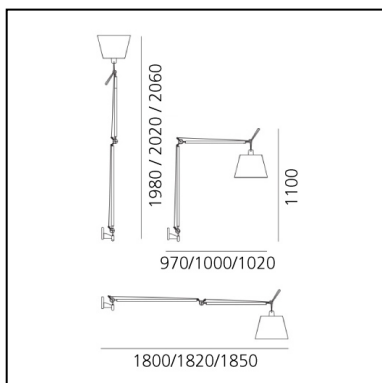

## LUMINARIA

- Potencia (W): **31W**
- Tensión de alimentación: **220V-240V**
- Flujo Luminoso (lm): **1894lm**
- CCT: **3000K**
- Efficiency: **65%**
- Efficacy: **61.1lm/W**
- CRI: **92**
- Dimmer Typology: **Push button Dimmer**

## ESPECIFICACIONES

Estructura de brazos móviles, de aluminio pulido; difusor en pergamino; articulaciones y soporte de pared, de aluminio brillante. El código se refiere sólo al cuerpo de la lámpara

**CÓDIGO PRODUCTO: 0761030A**

## CARACTERÍSTICAS

- Código del artículo: **0761030A**
- Color: **Negro**
- Instalación: **Pared**
- Material: **Fabric or satin or parchment paper, aluminum, steel**
- Serie: **Design Collection**
- diseño: **Michele De Lucchi, Giancarlo Fassina**

## DIMENSIONES

- Altura: **cm 110**