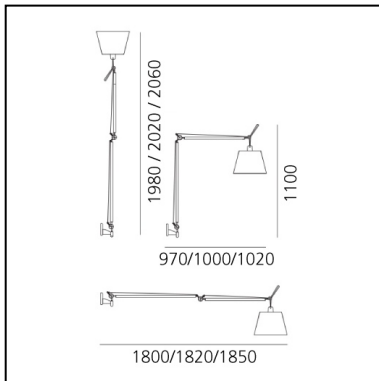

Tolomeo Mega Wall LED 3000K - with Dimmer on body lamp - Aluminium - Body Lamp

Michele De Lucchi
Giancarlo Fassina

IP20    

LUMINARIA

- Potencia (W): **31W**
- Tensión de alimentación: **220V-240V**
- Flujo Luminoso (lm): **1693lm**
- CCT: **3000K**
- Efficiency: **58%**
- Efficacy: **54.61lm/W**
- CRI: **92**
- Dimmer Typology: **Push button Dimmer**

Notas

With dimmer. Diffuser available in three sizes. Complete lamp consists of body lamp + accessories

ESPECIFICACIONES

Estructura de brazos móviles, de aluminio pulido; difusor en pergamino; articulaciones y soporte de pared, de aluminio brillante. El código se refiere sólo al cuerpo de la lámpara

CÓDIGO PRODUCTO: 0761010A

CARACTERÍSTICAS

- Código del artículo: **0761010A**
- Color: **Aluminio**
- Instalación: **Pared**
- Material: **Fabric or satin or parchment paper, aluminum, steel**
- Serie: **Design Collection**
- diseño: **Michele De Lucchi, Giancarlo Fassina**

DIMENSIONES

- Altura: **cm 110**

FUENTES DE LUZ INCLUIDAS

- Categoría: **Led**
- Numero: **1**
- Potencia (W): **31W**
- Temperatura de Color (K): **3000K**
- CRI: **90**

ACCESORIOS

Parchment paper diffuser ø 360 mm 0780020A