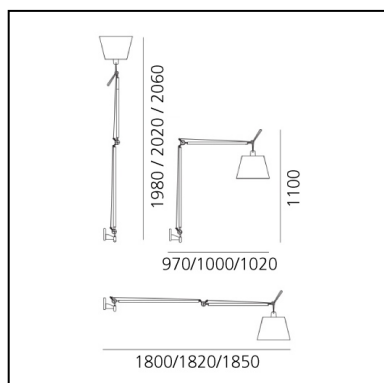

Tolomeo Mega Wall LED 2700K - with Dimmer on cable - Black - Body Lamp

Michele De Lucchi
Giancarlo Fassina

LUMINARIA

- Potencia (W): **31W**
- Tensión de alimentación: **220V-240V**
- Flujo Luminoso (lm): **1868lm**
- CCT: **2700K**
- Efficiency: **69%**
- Efficacy: **60.26lm/W**
- CRI: **90**
- Dimmer Typology: **Push button Dimmer su cavo**

Notas

With dimmer. Diffuser available in three sizes. Complete lamp consists of body lamp + accessories

ESPECIFICACIONES

Estructura de brazos móviles, de aluminio pulido; difusor en pergamino; articulaciones y soporte de pared, de aluminio brillante. El código se refiere sólo al cuerpo de la lámpara

CÓDIGO PRODUCTO: 0762W30A

CARACTERÍSTICAS

- Código del artículo: **0762W30A**
- Color: **Negro**
- Instalación: **Pared**
- Material: **Fabric or satin or parchment paper, aluminum, steel**
- Serie: **Design Collection**
- diseño: **Michele De Lucchi, Giancarlo Fassina**

DIMENSIONES

- Altura: **cm 110**

FUENTES DE LUZ INCLUIDAS

- Categoría: **Led**
- Numero: **1**
- Potencia (W): **31W**
- Temperatura de Color (K): **2700K**
- CRI: **90**

ACCESORIOS

Parchment paper diffuser ø 360 mm 0780020A