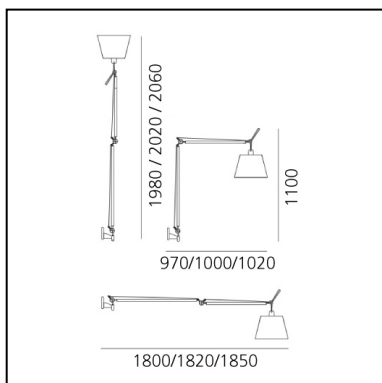

Tolomeo Mega Wall LED 2700K - with Dimmer on cable - Aluminium - Body Lamp

Michele De Lucchi
Giancarlo Fassina

IP20    

LUMINARIA

- Potencia (W): **31W**
- Tensión de alimentación: **220V-240V**
- Flujo Luminoso (lm): **1868lm**
- CCT: **2700K**
- Efficiency: **69%**
- Efficacy: **60.26lm/W**
- CRI: **90**
- Dimmer Typology: **Push button Dimmer su cavo**

Notas

With dimmer. Diffuser available in three sizes. Complete lamp consists of body lamp + accessories

ESPECIFICACIONES

Estructura de brazos móviles, de aluminio pulido; difusor en pergamino; articulaciones y soporte de pared, de aluminio brillante. El código se refiere sólo al cuerpo de la lámpara

CÓDIGO PRODUCTO: 0762W10A

CARACTERÍSTICAS

- Código del artículo: **0762W10A**
- Color: **Aluminio**
- Instalación: **Pared**
- Material: **Fabric or satin or parchment paper, aluminum, steel**
- Serie: **Design Collection**
- diseño: **Michele De Lucchi, Giancarlo Fassina**

DIMENSIONES

- Altura: **cm 110**

FUENTES DE LUZ INCLUIDAS

- Categoría: **Led**
- Numero: **1**
- Potencia (W): **31W**
- Temperatura de Color (K): **2700K**
- CRI: **90**

ACCESORIOS

Parchment paper diffuser ø 360 mm 0780020A