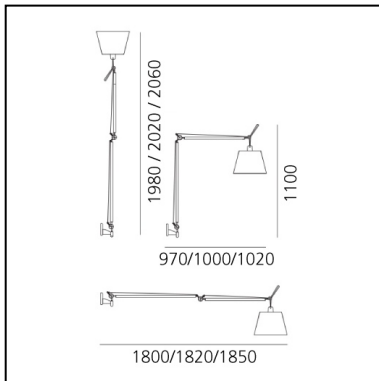

Tolomeo Mega Wall LED 2700K - with Dimmer on body lamp - Black - Body Lamp

Michele De Lucchi
Giancarlo Fassina

IP20    

LUMINARIA

- Potencia (W): **31W**
- Tensión de alimentación: **220V-240V**
- Flujo Luminoso (lm): **1868lm**
- CCT: **2700K**
- Efficiency: **69%**
- Efficacy: **60.26lm/W**
- CRI: **90**
- Dimmer Typology: **Push button Dimmer**

Notas

With dimmer. Diffuser available in three sizes. Complete lamp consists of body lamp + accessories

ESPECIFICACIONES

Estructura de brazos móviles, de aluminio pulido; difusor en pergamino; articulaciones y soporte de pared, de aluminio brillante. El código se refiere sólo al cuerpo de la lámpara

CÓDIGO PRODUCTO: 0761W30A

CARACTERÍSTICAS

- Código del artículo: **0761W30A**
- Color: **Negro**
- Instalación: **Pared**
- Material: **Fabric or satin or parchment paper, aluminum, steel**
- Serie: **Design Collection**
- diseño: **Michele De Lucchi, Giancarlo Fassina**

DIMENSIONES

- Altura: **cm 110**

FUENTES DE LUZ INCLUIDAS

- Categoría: **Led**
- Numero: **1**
- Potencia (W): **31W**
- Temperatura de Color (K): **2700K**
- CRI: **90**

ACCESORIOS

Parchment paper diffuser ø 360 mm 0780020A