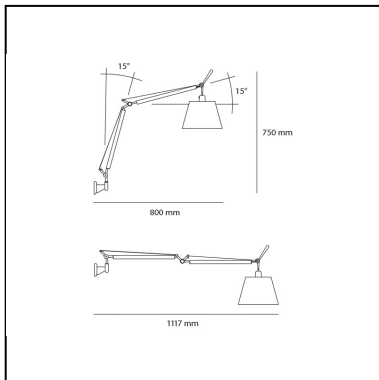

Tolomeo basculante parete - Body Lamp with Satin Diffuser 180

Michele De Lucchi
Giancarlo Fassina

LUMINARIA

- Potencia (W): **7,5W**
- Tensión de alimentación: **220V-240V**
- Flujo Luminoso (lm): **816lm**

CÓDIGO PRODUCTO: 0947020A

CARACTERÍSTICAS

- Código del artículo: **0947020A**
- Color: **Gris**
- Instalación: **Pared**
- Material: **Aluminium, satin**
- Serie: **Design Collection**
- diseño: **Michele De Lucchi, Giancarlo Fassina**

DIMENSIONES

- Longitud: **cm 80**
- Altura: **cm 75**
- Extension máxima a lo ancho: **cm 112**

FUENTES DE LUZ NON INCLUIDAS

- Categoría: **LED RETROFIT**
- Numero: **1**
- Potencia (W): **8W**
- Soporte: **E27**