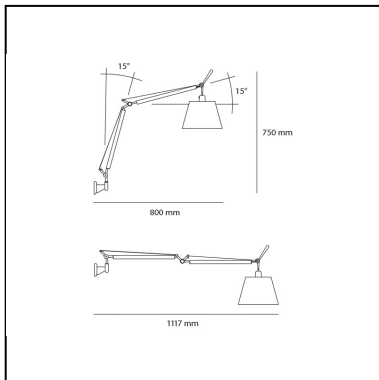

Tolomeo basculante parete - Body Lamp with Parchment Diffuser 180

Michele De Lucchi
Giancarlo Fassina

LUMINARIA

- Potencia (W): **7,5W**
- Tensión de alimentación: **220V-240V**
- Flujo Luminoso (lm): **816lm**
- Efficiency: **77%**
- Efficacy: **116.58lm/W**
- CRI: **80**

CÓDIGO PRODUCTO: 0947010A

CARACTERÍSTICAS

- Código del artículo: **0947010A**
- Color: **Natural**
- Instalación: **Pared**
- Material: **Aluminium, parchment paper**
- Serie: **Design Collection**
- diseño: **Michele De Lucchi, Giancarlo Fassina**

DIMENSIONES

- Longitud: **cm 80**
- Altura: **cm 75**
- Extension máxima a lo ancho: **cm 112**

FUENTES DE LUZ NON INCLUIDAS

- Categoría: **LED RETROFIT**
- Numero: **1**
- Potencia (W): **8W**
- Soporte: **E27**