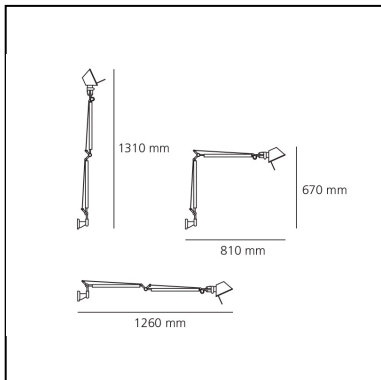

Tolomeo Wall LED - 3000K - Aluminium - Body Lamp

Michele De Lucchi
Giancarlo Fassina

LUMINARIA

- Potencia (W): **10W**
- Tensión de alimentación: **220V-240V**
- Flujo Luminoso (lm): **632lm**
- CCT: **3000K**
- Efficiency: **70%**
- Efficacy: **63.18lm/W**
- CRI: **90**
- Dimmer Typology: **Microswitch Dimmer**

Notas

Complete lamp consists of body lamp + accessories

ESPECIFICACIONES

Estructura de brazos móviles, de aluminio pulido; difusor de aluminio anodizado mate o brillante; articulaciones y soporte de pared, de aluminio brillante. Sistema de compensación dinámica de resortes. El código se refiere sólo al cuerpo de la lámpara.

CÓDIGO PRODUCTO: A004800

CARACTERÍSTICAS

- Código del artículo: **A004800**
- Color: **Aluminio**
- Instalación: **Pared**
- Material: **Aluminio**
- Serie: **Design Collection**
- diseño: **Michele De Lucchi, Giancarlo Fassina**

DIMENSIONES

- Longitud: **cm 81**
- Altura: **cm 67**
- Extensión máxima en altura: **cm 131**
- Extensión máxima a lo ancho: **cm 126**
- Prueba calorífica: **750°**

FUENTES DE LUZ INCLUIDAS

- Categoría: **Led**
- Numero: **1**
- Potencia (W): **10W**
- Temperatura de Color (K): **3000K**
- CRI: **90**