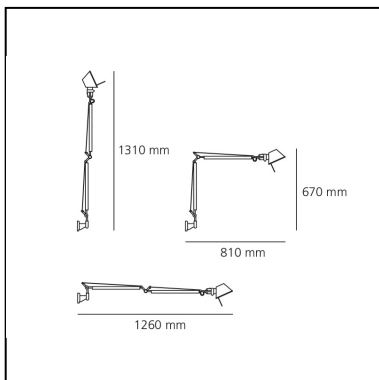

## LUMINARIA

- Potencia (W): **10W**
- Tensión de alimentación: **220V-240V**
- Flujo Luminoso (lm): **593lm**
- CCT: **2700K**
- Efficiency: **70%**
- Efficacy: **59.30lm/W**
- CRI: **90**
- Dimmer Typology: **Microswitch Dimmer**

## DIMENSIONES

- Longitud: **cm 81**
- Altura: **cm 67**
- Extensión máxima en altura: **cm 131**
- Extensión máxima a lo ancho: **cm 126**