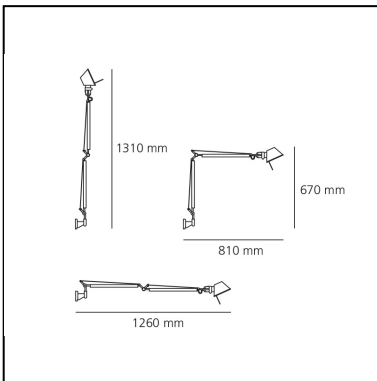

Tolomeo Wall - White - Body Lamp

Michele De Lucchi
Giancarlo Fassina

LUMINARIA

- Potencia (W): **10,5W**
- Tensión de alimentación: **220V-240V**
- Flujo Luminoso (lm): **615lm**
- Efficiency: **58%**
- Efficacy: **61.49lm/W**
- CRI: **80**

Notas

Possibility to mount LED source on E27 Socket. Complete lamp consists of body lamp + accessories

ESPECIFICACIONES

Estructura de brazos móviles, de aluminio pulido; difusor de aluminio anodizado mate o brillante; articulaciones y soporte de pared, de aluminio brillante. Sistema de compensación dinámica de resortes. El código se refiere sólo al cuerpo de la lámpara.

CÓDIGO PRODUCTO: A004420

CARACTERÍSTICAS

- Código del artículo: **A004420**
- Color: **blanco**
- Instalación: **Pared**
- Material: **Aluminio**
- Serie: **Design Collection**
- diseño: **Michele De Lucchi, Giancarlo Fassina**

DIMENSIONES

- Longitud: **cm 81**
- Altura: **cm 67**
- Extensión máxima en altura: **cm 131**
- Extensión máxima a lo ancho: **cm 126**

FUENTES DE LUZ NON INCLUIDAS

- Categoría: **LED RETROFIT**
- Numero: **1**
- Potencia (W): **8W**
- Soporte: **E27**