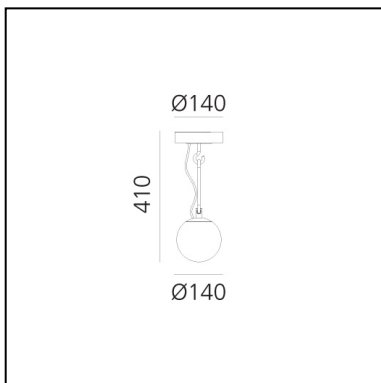

## LUMINARIA

- Potencia (W): **5W**
- Tensión de alimentación: **220-240V**
- Flujo Luminoso (lm): **378lm**
- Efficiency: **80%**
- Efficacy: **75.57lm/W**
- CRI: **80**

**CÓDIGO PRODUCTO: 1284010A**

## CARACTERÍSTICAS

- Código del artículo: **1284010A**
- Color: **Black/brass**
- Instalación: **Techo**
- Material: **Blown glass, brushed brass**
- Serie: **Design Collection**
- Entorno de uso: **Interior**
- diseño: **Neri&Hu**

## DIMENSIONES

- Altura: **cm 41**
- Diámetro: **cm 14**
- Diámetro base: **cm 14**