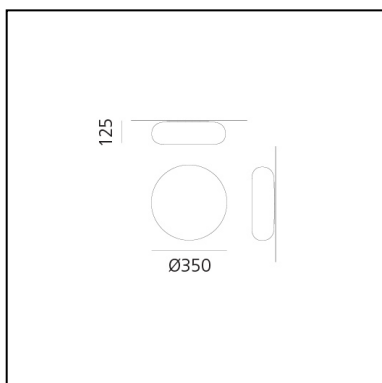

Itka 35 Wall/Ceiling

Naoto Fukasawa

IP65  

LUMINARIA

- Potencia (W): **15W**
- Flujo Luminoso (lm): **1047lm**
- Efficiency: **74%**
- Efficacy: **69.81lm/W**
- CRI: **80**

CÓDIGO PRODUCTO: DX0060I10

CARACTERÍSTICAS

- Código del artículo: **DX0060I10**
- Color: **White**
- Instalación: **ParedTecho**
- Material: **Blown glass, steel**
- Serie: **Design Collection, Danese**
- Entorno de uso: **Interior**
- diseño: **Naoto Fukasawa**

DIMENSIONES

- Ancho: **cm 12.5**
- Diámetro: **cm 35**

FUENTES DE LUZ NON INCLUIDAS

- Categoría: **LED RETROFIT**
- Numero: **3**
- Soporte: **E14**